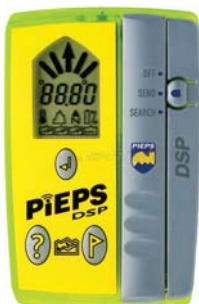

PIEPS SET DSP

Apparecchio ARVA dotato di tecnologia DSP (=elaborazione dei segnali tramite un processore di segnali digitale) e di un sistema di 3 antenne che offre oltre alla portata eccezionale anche una semplicità d'uso ottimale per il soccorso di compagni anche in caso di sepolture multiple. In questa nuova versione è stata aggiunta una funzione (SMART TRASMITTER) che migliora il segnale quando ci sono più sepolti. La ricerca multipla, l'assoluta punta di diamante del PIEPS DSP, si basa su di una separazione del segnale tramite un processore di segnali digitale (DSP). Una sepoltura multipla viene visualizzata in modo inequivocabile con il numero degli "ometti". Come standard, il PIEPS DSP ricerca automaticamente il segnale più forte. < BR> Questo SET contiene inoltre una pala e una sonda in alluminio.